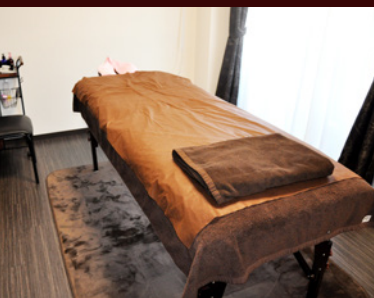

OXYRIUM 導入事例

PICK UP!

プライベートサロン ReLUCE (リルーチェ)

- 導入機器：OXYRIUM MEDICAL 1.5
- 導入時期：2015年 2月

日頃の喧騒を離れ、エステとの相乗効果による最高のリラックス空間をご提供できます。

お店の紹介と地域性、お客様層について 特徴をお聞かせください。

前橋の天川大島町にあり、駐車場も完備されていますので、少し離れた所からのご来店もあり、幅広い方々にご利用頂いております。店内は落ち着いた雰囲気です。「個室」でのご利用となります。

エステも行っておりますので、心ゆくまでリラックスしていただけると思います。